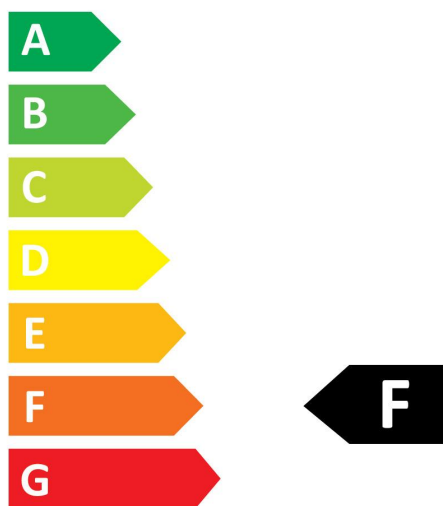

NOTES

undefined

PRODUKTÜBERSICHT

Produktbezeichnung	ToLEDo GLS 806LM 827 E27 SL4
Technologie	LED
Nennwert Leistung (W)	8
Type	LED austauschbar
Socket	E27
Leuchtenklassifizierung	Offen
Allgemeine Anwendungsbereiche	Haushalt & Verbraucher
ETIM Klasse	EC001959
Garantie	2 Jahre
Nennwert Lichtstrom (lm)	806
Farbtemperatur (K)	2700
Lichtfarbe	Homelight
Farbwiedergabeindex (Ra)	80
Farbkonsistenz (SDCM)	SDCM6
Photometrische Risikogruppe	RG0
Wattage (W)	8
Dimmbar	Nein
Mittlere Lebensdauer (nominal) (h)	15000
EAN-Nummer	5410288296371

Optische Daten

Nennwert Lichtstrom (lm)	806
Nennwert nutzbarer Lichtstrom (lm)	806
Farbtemperatur (K)	2700
Lichtfarbe	Homelight
Farbwiedergabeindex (Ra)	80
Farbkonsistenz (SDCM)	SDCM6
Photometrische Risikogruppe	RG0
Lichtstrom zum Ende der Lebensdauer (%)	70

PHOTOMETRIE

TECHNISCHE ZEICHNUNGEN

ToLEDo GLS

ToLEDo GLS 806LM 827 E27 SL4
0029637

0029637

8
kWh/1000h

2019/2015

ToLEDo GLS