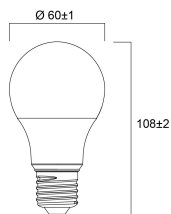

Länge Produkt (mm)	107
Nominaler Produktdurchmesser (mm)	60
Gewicht (kg)	0.114

Verpackung

Verpackungstyp (Einzel)	Karton
EAN-Nummer	5410288296371
Einzelverpackung Länge (cm)	21.2
Einzelverpackung Breite (cm)	6.1
Einzelverpackung Tiefe (cm)	11.2
DUN14 (innen)	15410288296378
Anzahl an Einheiten je Außenverpackung	6
Außenverpackung Länge (cm)	37.9
Außenverpackung Breite (cm)	22.1
Außenverpackung Tiefe (cm)	12.4

PHOTOMETRIE

TECHNISCHE ZEICHNUNGEN

ToLEDo GLS

ToLEDo GLS 806LM 827 E27 SL4
0029637

0029637

8
kWh/1000h

2019/2015

ToLEDo GLS