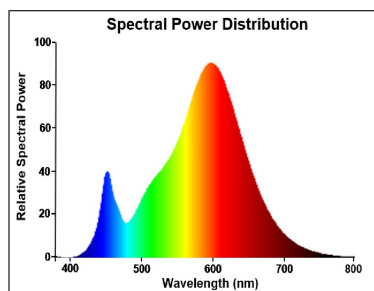

ToLEDo GLS

ToLEDo GLS 806LM 827 E27 SL4
0029637

Durchschnittliche Lebensdauer (h) - L70/B50	15000

Physikalische Daten

Länge Produkt (mm)	107
Nominaler Produktdurchmesser (mm)	60
Gewicht (kg)	0.114

Verpackung

Verpackungstyp (Einzel)	Karton
EAN-Nummer	5410288296371
Einzelverpackung Länge (cm)	21.2
Einzelverpackung Breite (cm)	6.1
Einzelverpackung Tiefe (cm)	11.2
DUN14 (innen)	15410288296378
Anzahl an Einheiten je Außenverpackung	6
Außenverpackung Länge (cm)	37.9
Außenverpackung Breite (cm)	22.1
Außenverpackung Tiefe (cm)	12.4

Sicherheitsbezogene Daten

Optimale Betriebstemperatur (°C)	-20-40
Reinigungsanweisungen bei Lampenbruch	Nicht zutreffend
Lampen für spezielle Einsatzbereiche	Nein
Nur für trockene Umgebungen	Ja
Geeignet für die Beleuchtung in privaten Haushalten	Ja
Sicherheitshinweis	Nicht geeignet für vollständig geschlossene Leuchten

PHOTOMETRIE

TECHNISCHE ZEICHNUNGEN