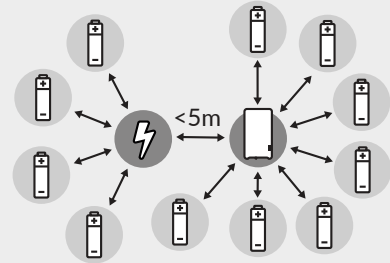

Adam HA

Netwerk kwaliteit | Network quality | Netzwerkqualität | La qualité du réseau

USB / Plug = Zigbee Router

Batteries = Zigbee End Device

NL

Voorzorg en veiligheid

- △ Maak geen gebruik van het product als deze is beschadigd of niet goed functioneert.
- △ Breng het apparaat nooit in contact met water of een andere vloeistof.