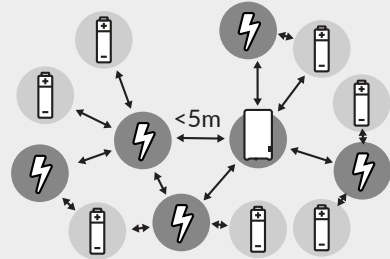

Adam HA

Netwerk kwaliteit | Network quality | Netzwerkqualität | La qualité du réseau

USB / Plug = Zigbee Router

Batteries = Zigbee End Device

NL

Voorzorg en veiligheid

- △ Maak geen gebruik van het product als deze is beschadigd of niet goed functioneert.
- △ Breng het apparaat nooit in contact met water of een andere vloeistof.