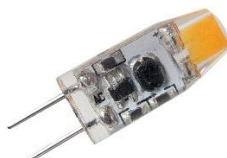

Life in Light

MEGAMAN®

Voeding 12VOLT voor Megaman G4 en MR11 LED lampen.

Model G4 – MM09229, MM06728, MM06108, MM03592

Voor 1 tot **maximaal 6** LED lampen van bovenstaande modellen **G4**.

Model MR11 – MM09063, 1 tot **maximaal 2**.

Let op: niet dimbaar

MM09229

MM06728

MM06108

MM03592

MM09063