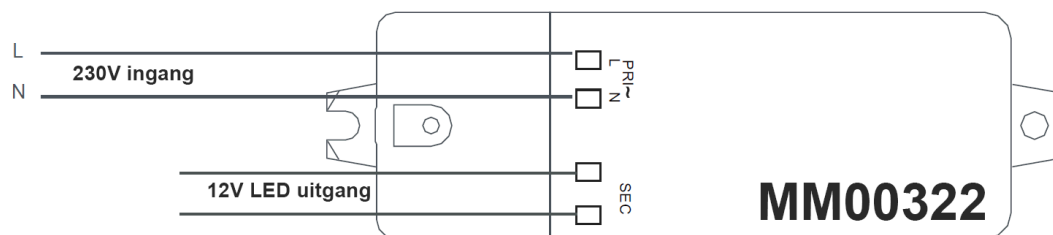

Life in Light

MEGAMAN®

Voeding 12VOLT voor Megaman G4 en MR11 LED lampen.

Model G4 – MM09229, MM06728, MM06108, MM03592

Voor 1 tot **maximaal 6** LED lampen van bovenstaande modellen **G4**.

Model MR11 – MM09063, 1 tot **maximaal 2**.

Let op: niet dimbaar