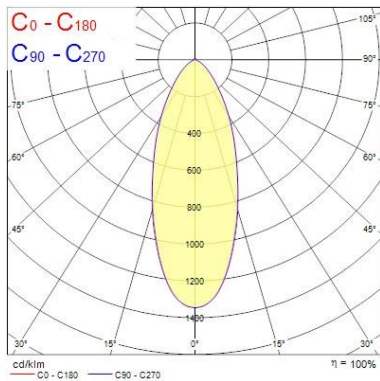

FOTOMETRISCHE GEGEVENS

Distance [m]	Cone diameter [m]	E _v [lx]	E _v (C0) [lx]	E _v (C90) [lx]
0.5	0.36	3440	2020*	1428
1.0	0.73	860	505*	357
1.5	1.09	382	228*	159
2.0	1.46	215	130*	93
2.5	1.82	138	81*	58
3.0	2.18	96	57*	41