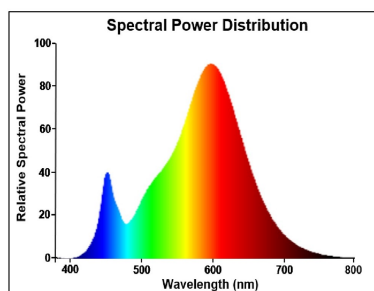

ToLEDo GLS

ToLEDo GLS V7 806LM 827 E27 SL

0029581

Fysieke gegevens

Lengte (mm)	107
Nominale diameter product (mm)	60
Gewicht (kg)	0.06

Verpakkingen

Type enkelvoudige verpakking	Karton
EAN code	5410288295817
Enkele lengte verpakking (cm)	11.2
Enkele breedte verpakking (cm)	6.0
Hoogte eenheidsverpakking (cm)	6.0
DUN14 (outer)	15410288295814
Eenheden per omdoos	6
Lengte omdoos (cm)	18.8
Breedte omdoos (cm)	12.7
Diepte omdoos (cm)	12.0

Veiligheidsgegevens

Optimale bedrijfsomstandigheden (°C)	-20-40
Reinigingsinstructies bij breuk	Nvt
Lamp voor speciaal toepassingen	Nee
Uitsluitend te gebruiken in droge toepassingen	Ja
Geschikt voor huishoudelijke verlichting	Ja
Veiligheidsmelding	Niet geschikt voor geheel gesloten armaturen

FOTOMETRISCHE GEGEVENS

TECHNISCHE TEKENINGS