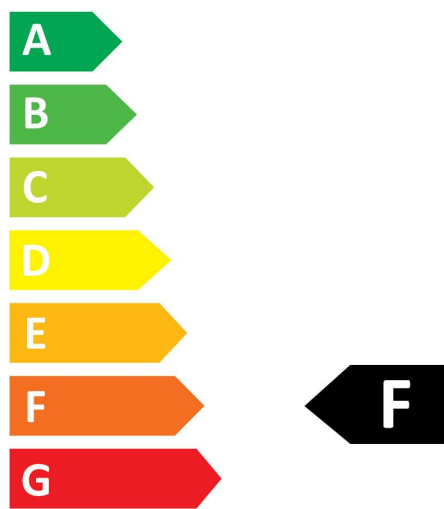

Optische gegevens

Lichtstroom (nominaal) (lm)	806
Nuttige lichtstroom (nominaal) (lm)	806
Kleurtemperatuur (K)	2700
Lichtkleur	Homelight
CRI (Ra)	80
Initiële kleurvariatie (SDCM)	SDCM6
Fotobiologische Risicogroep	RG0
Lumenbehoud aan einde nominale levensduur (lm)	70

FOTOMETRISCHE GEGEVENS

TECHNISCHE TEKENINGS

ToLEDo GLS

ToLEDo GLS V7 806LM 827 E27 SL

0029581

0029581

8
kWh/1000h

2019/2015