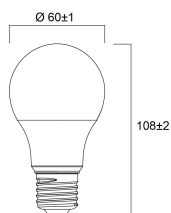

Fysieke gegevens

Lengte (mm)	107
Nominale diameter product (mm)	60
Gewicht (kg)	0.06

Verpakkingen

Type enkelvoudige verpakking	Karton
EAN code	5410288295817
Enkele lengte verpakking (cm)	11.2
Enkele breedte verpakking (cm)	6.0
Hoogte eenheidsverpakking (cm)	6.0
DUN14 (outer)	15410288295814
Eenheden per omdoos	6
Lengte omdoos (cm)	18.8
Breedte omdoos (cm)	12.7
Diepte omdoos (cm)	12.0

FOTOMETRISCHE GEGEVENS

TECHNISCHE TEKENINGS

ToLEDo GLS

ToLEDo GLS V7 806LM 827 E27 SL

0029581

0029581

8
kWh/1000h

2019/2015