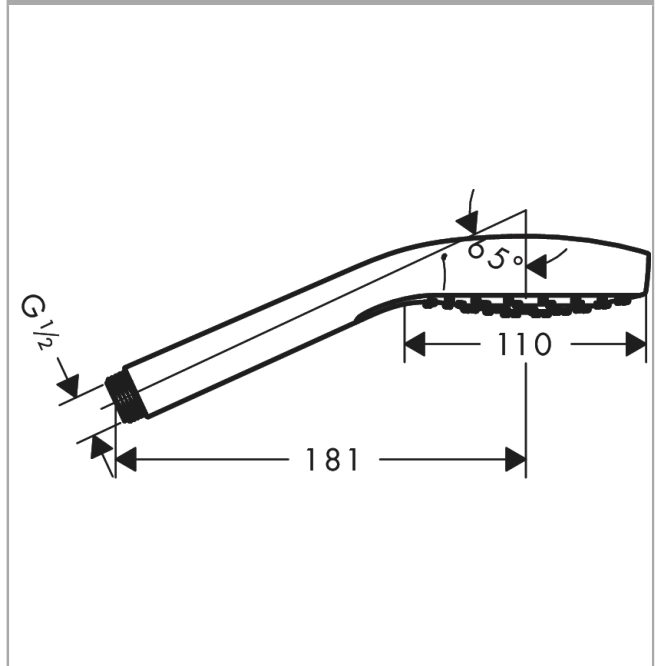

Croma Select S
handdouche 110 1jet EcoSmart 7 l/min
 Oppervlakken: **wit/chroom** Artikelnummer: **26806400**

Beschrijving

- diameter douchekop 110 mm
- Rain krachtige regenstraal
- max. waterdoorstroom bij 3 bar: 7 l/min
- lood- en nikkelvrije doorvoer, geschikt bij allergie
- incl. uitspoelbaar vuilopvangzeef
- EcoSmart: waterdoorstroom max. 9 l/min
- Kiwa K6053_Showers
- Kiwa K6053_Showers
- Kiwa K6053_Showers

Technologie

Productfoto

Maattekening

Doorstroomdiagram

De verbruikswaarden werden in overeenstemming met de praktijk met de bijbehorende armaturen (thermostaat/mengkraan/inbouwventiel) gemeten.

Croma Select S
handdouche 110 1jet EcoSmart 7 l/min
Oppervlakken: **wit/chroom** Artikelnummer: **26806400**

Explosietekening

Bouwjaar: >10/14

Croma Select S
handdouche 110 1jet EcoSmart 7 l/min
Oppervlakken: **wit/chroom** Artikelnummer: **26806400**

Reserveonderdelenlijst

Bouwjaar: >10/14

Regel	Beschrijving	Artikelnummer	Prijs incl. BTW	VE
1	zeefdichting	94246000	-	1