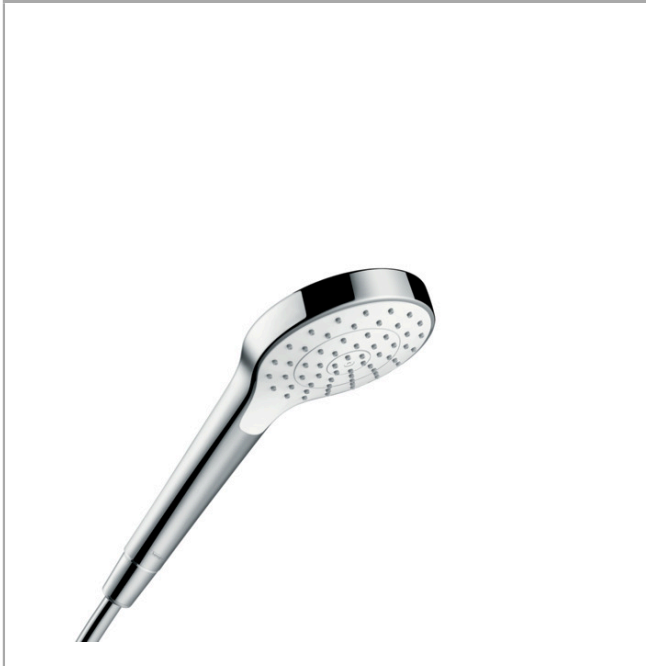

Croma Select S
handdouche 110 1jet EcoSmart 7 l/min
 Oppervlakken: **wit/chroom** Artikelnummer: **26806400**

Beschrijving

- diameter douchekop 110 mm
- Rain krachtige regenstraal
- max. waterdoorstroom bij 3 bar: 7 l/min
- lood- en nikkelvrije doorvoer, geschikt bij allergie
- incl. uitspoelbaar vuilopvangzeef
- EcoSmart: waterdoorstroom max. 9 l/min
- Kiwa K6053_Showers
- Kiwa K6053_Showers
- Kiwa K6053_Showers

Technologie

Productfoto

Maattekening

Doorstroomdiagram

De verbruikswaarden werden in overeenstemming met de praktijk met de bijbehorende armaturen (thermostaat/mengkraan/inbouwventiel) gemeten.

Croma Select S
handdouche 110 1jet EcoSmart 7 l/min
Oppervlakken: **wit/chroom** Artikelnummer: **26806400**

Explosietekening

Bouwjaar: >10/14

Croma Select S
handdouche 110 1jet EcoSmart 7 l/min
Oppervlakken: **wit/chroom** Artikelnummer: **26806400**

Reserveonderdelenlijst

Bouwjaar: >10/14

Regel	Beschrijving	Artikelnummer	Prijs incl. BTW	VE
1	zeefdichting	94246000	-	1