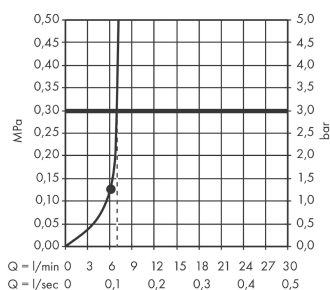

Croma Select S
handdouche 110 1jet EcoSmart 7 l/min
 Oppervlakken: **wit/chroom** Artikelnummer: **26806400**

Beschrijving

- diameter douchekop 110 mm
- Rain krachtige regenstraal
- max. waterdoorstroom bij 3 bar: 7 l/min
- lood- en nikkelvrije doorvoer, geschikt bij allergie
- incl. uitspoelbaar vuilopvangzeef
- EcoSmart: waterdoorstroom max. 9 l/min
- Kiwa K6053_Showers
- Kiwa K6053_Showers
- Kiwa K6053_Showers

Technologie

Productfoto

Maattekening

Doorstroomdiagram

De verbruikswaarden werden in overeenstemming met de praktijk met de bijbehorende armaturen (thermostaat/mengkraan/inbouwventiel) gemeten.

Croma Select S
handdouche 110 1jet EcoSmart 7 l/min
Oppervlakken: **wit/chroom** Artikelnummer: **26806400**

Explosietekening

Bouwjaar: >10/14

Croma Select S
handdouche 110 1jet EcoSmart 7 l/min
Oppervlakken: **wit/chroom** Artikelnummer: **26806400**

Reserveonderdelenlijst

Bouwjaar: >10/14

Regel	Beschrijving	Artikelnummer	Prijs incl. BTW	VE
1	zeefdichting	94246000	-	1