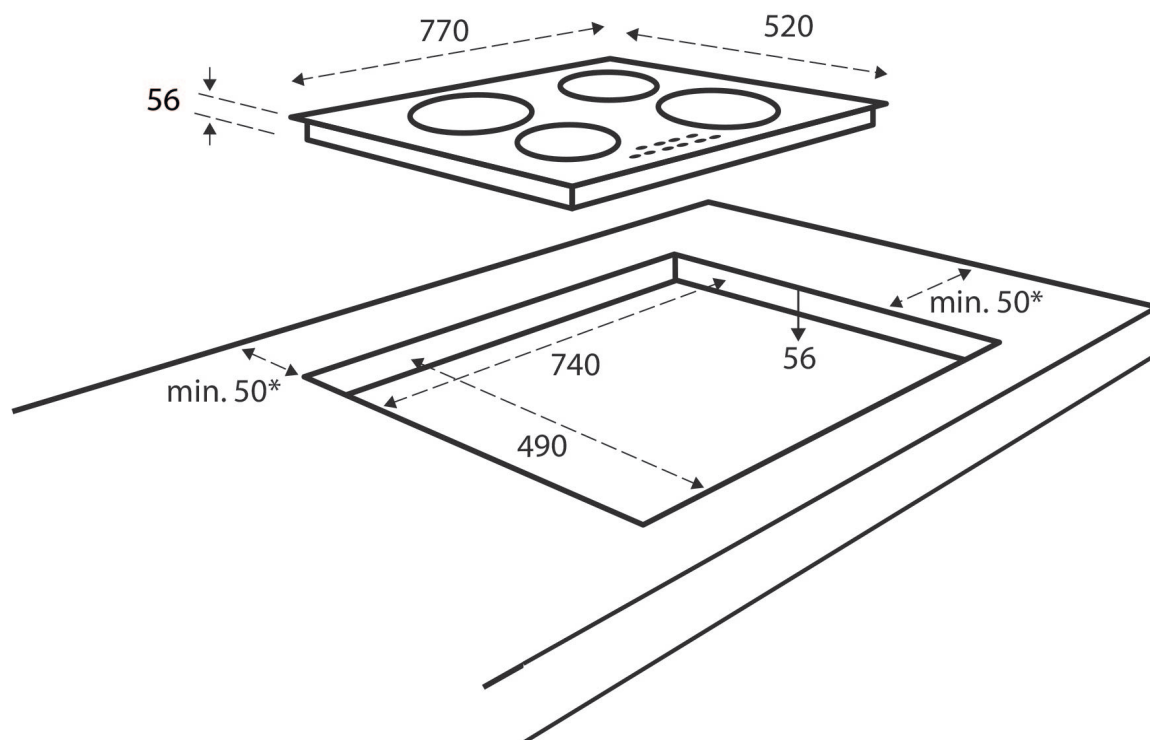

INVENTUM

maakt 't moment

Technische tekening

* werkblad en omringende wanden dienen tot 100 °C bestendig te zijn