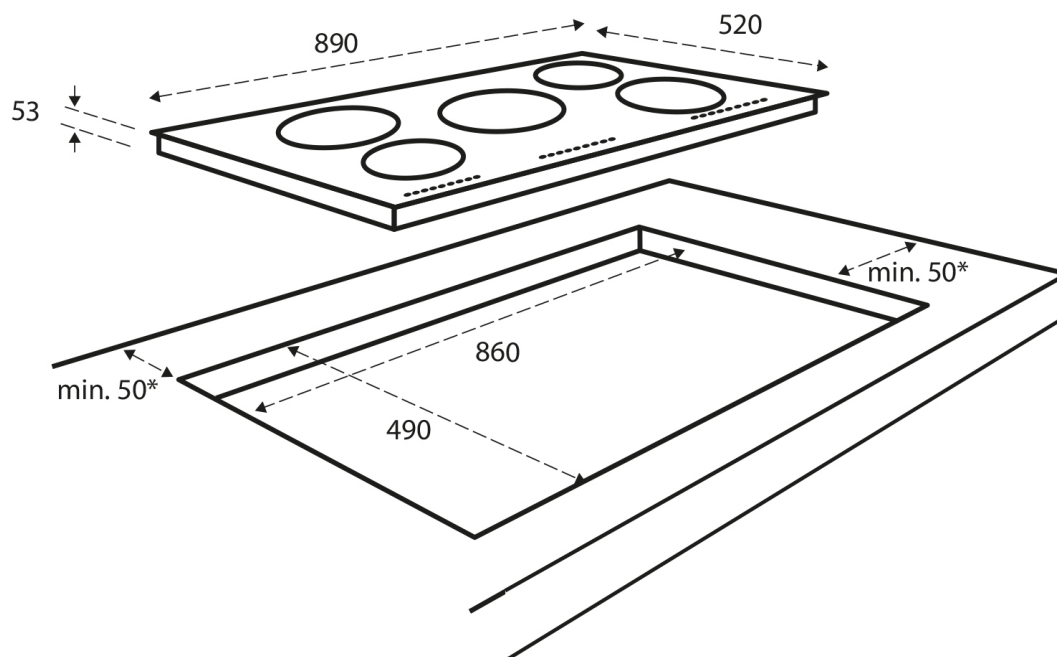

INVENTUM

maakt 't moment

Technische tekening

* werkblad en omringende wanden dienen tot 100 °C bestendig te zijn