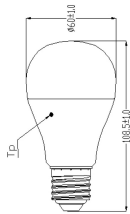

ToLEDo GLS

ToLEDo GLS V6 470LM 827 E27 SL

0026670

Eenheden per omdoos	60
Lengte omdoos (cm)	76.6
Breedte omdoos (cm)	23.3
Diepte omdoos (cm)	32.8

Veiligheidsgegevens

Reinigingsinstructies bij breuk	Not applicable
Lamp voor speciaal toepassingen	Nee
Beoogd gebruik	Nee
Uitsluitend te gebruiken in droge toepassingen	Ja
Geschikt voor huishoudelijke verlichting	Ja
Veiligheidsmelding	Not Suitable for totally enclosed fixtures

TECHNISCHE TEKENINGS