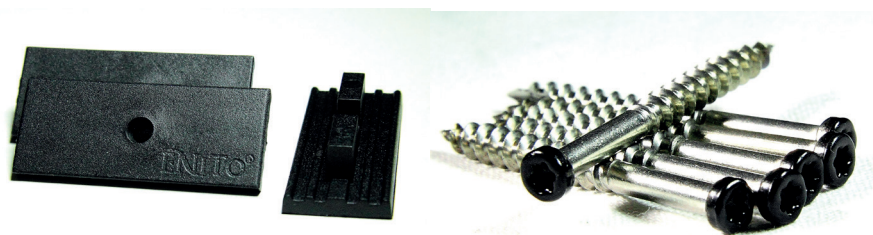

Het kokos Full HD terrasdeel wordt standaard geleverd met:

- Een natuurlijke HD materiaaldichtheid van: 750 > kg/m³.
- Tanatone® (bruin) behandeling, duurzaamheidsklasse 1-2.
- Een velling over de langsijde van de kokos HD terrasdelen.
- De mogelijkheid voor dubbelzijdig gebruik.
- Een standaardprofilering over de langsijde, passend bij de DEC™ system-clips.

Optioneel te bestellen:

- Een profilering van de kokos HD terrasdelen naar keuze (minimale afname: 50m²).
- Messing- en groefverbinding aan de kopse kanten (minimale afname: 50m²).
- Zonder Tanatone® (bruin) behandeling (indien voorradig).
- In andere maatvoeringen, hogere materiaaldichtheid en kleurselecties. (Vraag uw dealer naar de mogelijkheden)

Voor het onderhoud van onze kokos HD terrasdelen, raden wij het gebruik van de onderhoudsproducten van WOCA aan. Vraag uw leverancier altijd naar een onderhoudsproduct dat past bij uw situatie en toepassing.

N.B:

Kokoshout is een natuurproduct en toont, net als vele houtsoorten, altijd variaties in kleur, houttekening en materiaalstructuur.

Dealergegevens:

Eco-Logisch
Zeebergweg 10
1051 DE Amsterdam

Winkel:
Van Slingelandtplein 9
1051 DD Amsterdam

T: 020 – 682 37 37
W: www.eco-logisch.nl
E: info@eco-logisch.nl