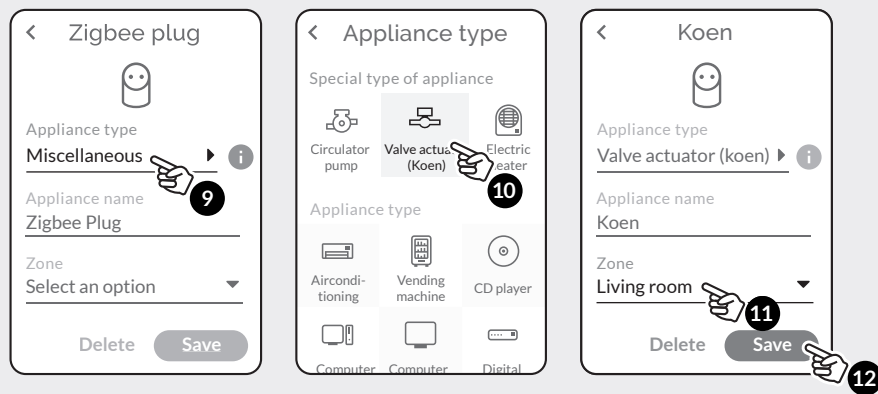

Configureer | Configure | Konfigurieren | Configurer