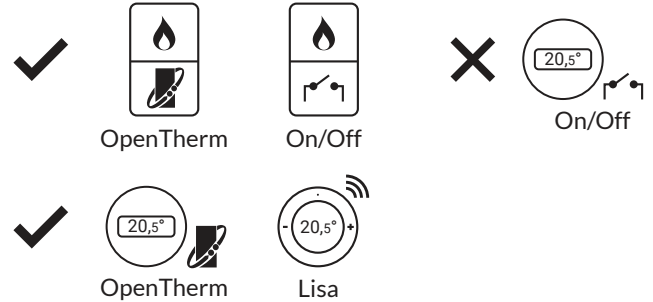

Compatibiliteit | Compatibility | Kompatibilität