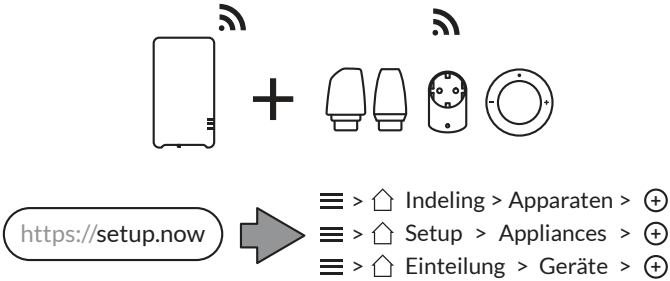

3. Apparaten toevoegen | Add devices | Geräte hinzufügen