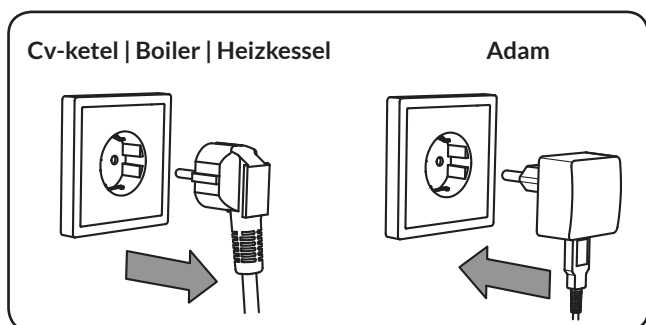

1. Voorzorg en veiligheid | Precautions and safety | Vorsorge und Sicherheit

plugwise Adam HA

Quick start

NL | EN | DE

Model 159-01

plugwise.com/adam

plugwise.com/support

youtube.com/plugwise

Plugwise Home

✉ helpdesk@plugwise.com

Plugwise B.V. Wattstraat 56, 2171 TR Sassenheim

NL

Installatie

- » Softwareconfiguratie zoneverwarming, via de webpagina van Adam.
- » Aansluiten op de warmtebron.
- » Verbind Adam met het internet.
- » Controleer de instellingen en vul een postcode in voor de weersvoorspelling.

EU-conformiteitsverklaring

CE Plugwise B.V. verklaart hierbij dat dit product voldoet aan de benodigde vereisten van de des-betreffende Europese richtlijnen, waaronder 1999/5/EC (R&TTE). Een exemplaar van de Europese conformiteitsverklaring is beschikbaar op plugwise.com/product-conformity

Oude elektrische en elektronische apparaten bevatten vaak waardevolle materialen. Plaats een afgedankt apparaat dan ook nooit bij het gewone afval. Lever altijd het apparaat in bij een gemeentelijk inzameldepot voor elektrische en elektronische apparatuur.

EN

Installation

- » Configure zone heating in the software, via the Adam web page.
- » Connect to the heating source.
- » Connect Adam to the internet.
- » Check your system settings and add your postal code to retrieve the weather forecast.

EU conformity declaration

CE Plugwise B.V. hereby declares that this product is in compliance with the applicable essential requirements of the appropriate EC-Directives, including 1999/5/EC (R&TTE). A copy of the EU declaration of Conformity is available at plugwise.com/product-conformity.

Old electrical and electronic appliances very often contain valuable materials. Therefore, never dispose discarded appliances with normal household waste. Always hand in your old appliances at the municipal collection points for electrical and electronic equipment.

DE

Installatie

- » Zonenheizung über die Website von Adam in der Software konfigurieren.
- » An die Wärmequelle anschließen.
- » Adam mit dem Internet verbinden.
- » Die Einstellungen kontrollieren und die Postleitzahl für die Wettervorhersage eingeben.

EU-Konformitätserklärung

CE Die Plugwise B.V. erklärt hiermit, dass dieses Produkt die erforderlichen Anforderungen der anwendbaren europäischen Richtlinien, darunter 1999/5/EG (Funkanlagen und Telekommunikationsendgeräten), erfüllt. Ein Exemplar der europäischen Konformitätserklärung steht auf plugwise.com/product-conformity

Alte elektrische und elektronische Geräte enthalten häufig wertvolle Materialien. Entsorgen Sie ein altes Gerät deshalb nicht über den Restmüll. Geben Sie das Gerät bei einer kommunalen Sammelstelle für Elektroschrott ab.