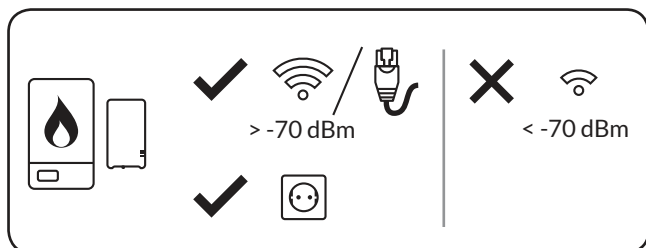

1. Voorzorg en veiligheid | Precautions and safety | Vorsorge und Sicherheit

plugwise Adam HA

Quick start

NL | EN | DE

Model 159-01

plugwise.com/adam

plugwise.com/support

youtube.com/plugwise

Plugwise Home

✉ helpdesk@plugwise.com

Plugwise B.V. Wattstraat 56, 2171 TR Sassenheim

NL

Installatie

- » Softwareconfiguratie zoneverwarming, via de webpagina van Adam.
- » Aansluiten op de warmtebron.
- » Verbind Adam met het internet.
- » Controleer de instellingen en vul een postcode in voor de weersvoorspelling.

EU-conformiteitsverklaring

CE Plugwise B.V. verklaart hierbij dat dit product voldoet aan de benodigde vereisten van de des-betreffende Europese richtlijnen, waaronder 1999/5/EC (R&TTE). Een exemplaar van de Europese conformiteitsverklaring is beschikbaar op plugwise.com/product-conformity

Oude elektrische en elektronische apparaten bevatten vaak waardevolle materialen. Plaats een afgedankt apparaat dan ook nooit bij het gewone afval. Lever altijd het apparaat in bij een gemeentelijk inzameldepot voor elektrische en elektronische apparatuur.

EN

Installation

- » Configure zone heating in the software, via the Adam web page.
- » Connect to the heating source.
- » Connect Adam to the internet.
- » Check your system settings and add your postal code to retrieve the weather forecast.

EU conformity declaration

CE Plugwise B.V. hereby declares that this product is in compliance with the applicable essential requirements of the appropriate EC-Directives, including 1999/5/EC (R&TTE). A copy of the EU declaration of Conformity is available at plugwise.com/product-conformity.

Old electrical and electronic appliances very often contain valuable materials. Therefore, never dispose discarded appliances with normal household waste. Always hand in your old appliances at the municipal collection points for electrical and electronic equipment.

DE

Installatie

- » Zonenheizung über die Website von Adam in der Software konfigurieren.
- » An die Wärmequelle anschließen.
- » Adam mit dem Internet verbinden.
- » Die Einstellungen kontrollieren und die Postleitzahl für die Wettervorhersage eingeben.

EU-Konformitätserklärung

CE Die Plugwise B.V. erklärt hiermit, dass dieses Produkt die erforderlichen Anforderungen der anwendbaren europäischen Richtlinien, darunter 1999/5/EG (Funkanlagen und Telekommunikationsendgeräten), erfüllt. Ein Exemplar der europäischen Konformitätserklärung steht auf plugwise.com/product-conformity

Alte elektrische und elektronische Geräte enthalten häufig wertvolle Materialien. Entsorgen Sie ein altes Gerät deshalb nicht über den Restmüll. Geben Sie das Gerät bei einer kommunalen Sammelstelle für Elektroschrott ab.