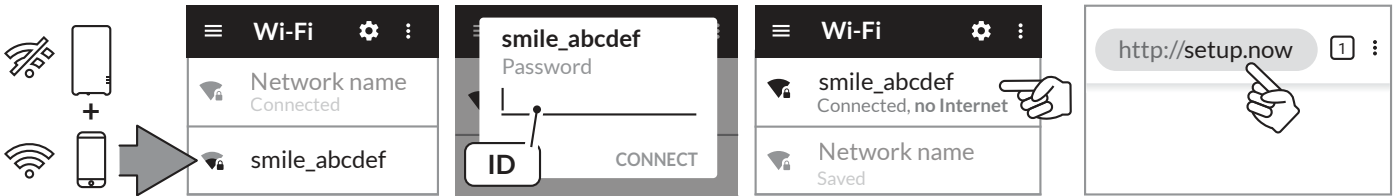

2. Offline webpagina Adam | Offline web page Adam | Offline webseite Adam