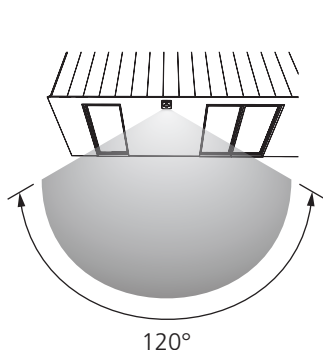

	L x W x D (mm)	P (W)	d ₁ (mm)	d ₂ (mm)	IK	IK	IP	Kg	m ²
950/1000 lm	100x105x23	9	48.5	6.5	06		65	0.32	0.0071
	190x123x52	10	48.5	6.5	06	05	54	0.475	
1850/2000 lm	110x123x26	18	48.5	6.5	06		65	0.39	0.0098
	190x123x52	19	48.5	6.5	06	05	54	0.475	
2850/3000 lm	123x156x28	27	48.5	6.5	06		65	0.51	0.0168
	201x156x57	28	48.5	6.5	06	05	54	0.575	
4650/5000 lm	151x190x30	45	48.5	8.5	06		65	0.74	0.0278
	235x190x58	46	48.5	8.5	06	05	54	0.8	
6500/7000 lm	195x250x33	63	79.5	8.5	07		65	1.19	0.0473
9300/10000 lm		73							

7 ⚙️

! Z-type