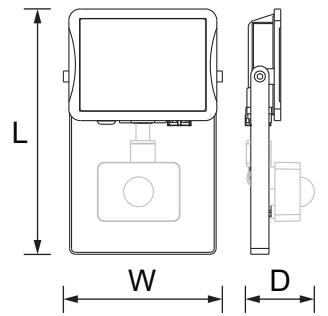

	L x W x D (mm)	P (W)	d ₁ (mm)	d ₂ (mm)	IK	IK	IP	Kg	m ²
950/1000 lm	100x105x23	9	48.5	6.5	06		65	0.32	0.0071
	190x123x52	10	48.5	6.5	06	05	54	0.475	
1850/2000 lm	110x123x26	18	48.5	6.5	06		65	0.39	0.0098
	190x123x52	19	48.5	6.5	06	05	54	0.475	
2850/3000 lm	123x156x28	27	48.5	6.5	06		65	0.51	0.0168
	201x156x57	28	48.5	6.5	06	05	54	0.575	
4650/5000 lm	151x190x30	45	48.5	8.5	06		65	0.74	0.0278
	235x190x58	46	48.5	8.5	06	05	54	0.8	
6500/7000 lm	195x250x33	63	79.5	8.5	07		65	1.19	0.0473
9300/10000 lm		73							

7 ⚙️

! Z-type