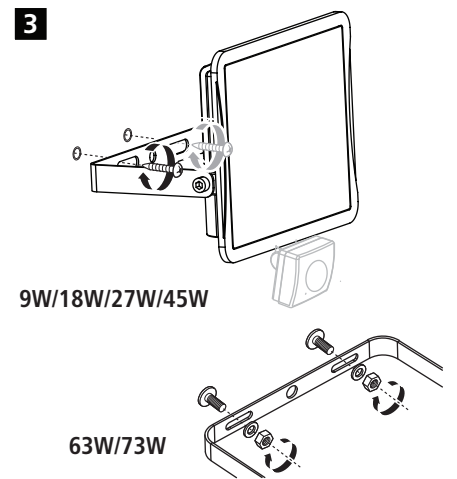

	L x W x D (mm)	P (W)	d ₁ (mm)	d ₂ (mm)	IK	IK	IP	Kg	m ²
950/1000 lm	100x105x23	9	48.5	6.5	06		65	0.32	0.0071
	190x123x52	10	48.5	6.5	06	05	54	0.475	
1850/2000 lm	110x123x26	18	48.5	6.5	06		65	0.39	0.0098
	190x123x52	19	48.5	6.5	06	05	54	0.475	
2850/3000 lm	123x156x28	27	48.5	6.5	06		65	0.51	0.0168
	201x156x57	28	48.5	6.5	06	05	54	0.575	
4650/5000 lm	151x190x30	45	48.5	8.5	06		65	0.74	0.0278
	235x190x58	46	48.5	8.5	06	05	54	0.8	
6500/7000 lm	195x250x33	63	79.5	8.5	07		65	1.19	0.0473
9300/10000 lm		73							

7 ⚙️

! Z-type