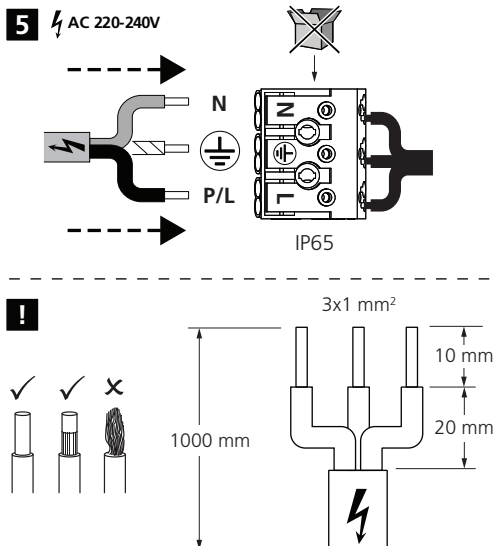

	L x W x D (mm)	P (W)	d ₁ (mm)	d ₂ (mm)	IK	IK	IP	Kg	m ²
950/1000 lm	100x105x23	9	48.5	6.5	06		65	0.32	0.0071
	190x123x52	10	48.5	6.5	06	05	54	0.475	
1850/2000 lm	110x123x26	18	48.5	6.5	06		65	0.39	0.0098
	190x123x52	19	48.5	6.5	06	05	54	0.475	
2850/3000 lm	123x156x28	27	48.5	6.5	06		65	0.51	0.0168
	201x156x57	28	48.5	6.5	06	05	54	0.575	
4650/5000 lm	151x190x30	45	48.5	8.5	06		65	0.74	0.0278
	235x190x58	46	48.5	8.5	06	05	54	0.8	
6500/7000 lm	195x250x33	63	79.5	8.5	07		65	1.19	0.0473
9300/10000 lm		73							

7 ⚙️

! Z-type