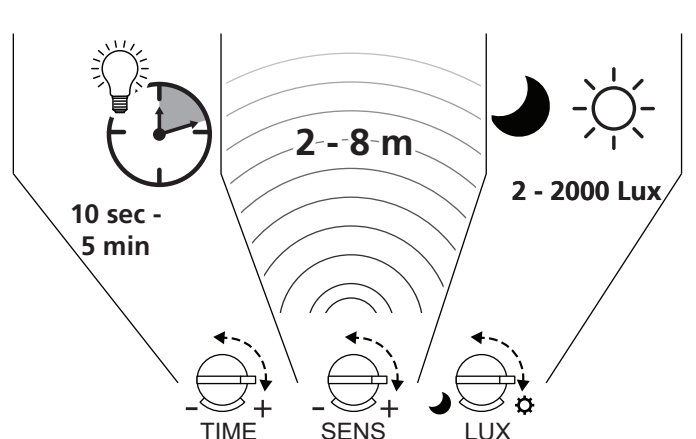

	L x W x D (mm)	P (W)	d ₁ (mm)	d ₂ (mm)	IK	IK	IP	Kg	m ²
950/1000 lm	100x105x23	9	48.5	6.5	06		65	0.32	0.0071
	190x123x52	10	48.5	6.5	06	05	54	0.475	
1850/2000 lm	110x123x26	18	48.5	6.5	06		65	0.39	0.0098
	190x123x52	19	48.5	6.5	06	05	54	0.475	
2850/3000 lm	123x156x28	27	48.5	6.5	06		65	0.51	0.0168
	201x156x57	28	48.5	6.5	06	05	54	0.575	
4650/5000 lm	151x190x30	45	48.5	8.5	06		65	0.74	0.0278
	235x190x58	46	48.5	8.5	06	05	54	0.8	
6500/7000 lm	195x250x33	63	79.5	8.5	07		65	1.19	0.0473
9300/10000 lm		73							