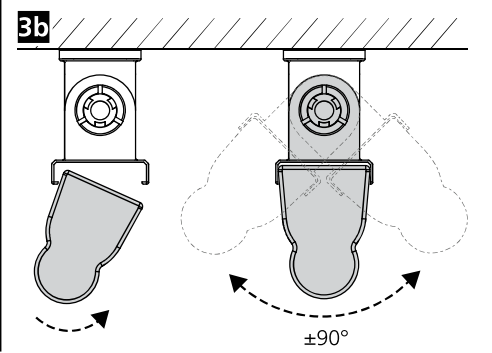

Model - L (mm)	W (mm)	H ₁ (mm)	H ₂ (mm)	D (mm)
SylPipe 300	24	35	-	160-200
SylPipe 600				400-440
SylPipe 900			600-640	
SylPipe 1200			800-840	
SylPipe 1500			1000-1040	

20A C-type	(Max. pcs)
0090051, 0090056:	35
0090052, 0090057:	25
0090053, 0090058:	15
0090054, 0090059:	10
0090055, 0090060:	10
0090063:	14