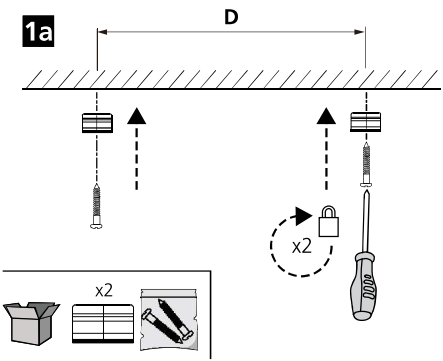

Model - L (mm)	W (mm)	H ₁ (mm)	H ₂ (mm)	D (mm)
SylPipe 300	24	35	-	160-200
SylPipe 600				400-440
SylPipe 900			600-640	
SylPipe 1200			800-840	
SylPipe 1500			1000-1040	

20A C-type	(Max. pcs)
0090051, 0090056:	35
0090052, 0090057:	25
0090053, 0090058:	15
0090054, 0090059:	10
0090055, 0090060:	10
0090063:	14