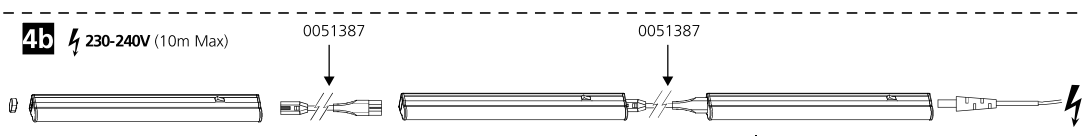

Model - L (mm)	W (mm)	H ₁ (mm)	H ₂ (mm)	D (mm)
SylPipe 300	24	35	-	160-200
SylPipe 600				400-440
SylPipe 900			600-640	
SylPipe 1200			800-840	
SylPipe 1500			1000-1040	

20A C-type	(Max. pcs)
0090051, 0090056:	35
0090052, 0090057:	25
0090053, 0090058:	15
0090054, 0090059:	10
0090055, 0090060:	10
0090063:	14