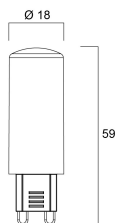

Fysieke gegevens

Lengte (mm)	59
Nominale diameter product (mm)	18
Gewicht (kg)	0.04

Verpakkingen

Type enkelvoudige verpakking	Karton
EAN code	5410288296746
Enkele lengte verpakking (cm)	6.1
Enkele breedte verpakking (cm)	5.1
Hoogte eenheidsverpakking (cm)	8.2
DUN14 (inner)	25410288296740
Eenheden per binnendoos	6
Binnenhoogte verpakking (cm)	16.4
Binnenbreedte verpakking (cm)	13.2
Binnenlengte verpakking (cm)	9.3
DUN14 (outer)	15410288296743
Eenheden per omdoos	48
Lengte omdoos (cm)	34.6
Breedte omdoos (cm)	28.2
Diepte omdoos (cm)	20.8

FOTOMETRISCHE GEGEVENS

ToLEDo G9 DIMMABLE

ToLEDo G9 350LM DIM 827 SL
0029674

TECHNISCHE TEKENINGS

SYLVANIA

ToLEDo G9 DIMMABLE
ToLEDo G9 350LM DIM 827 SL
0029674

SYLVANIA

0029674