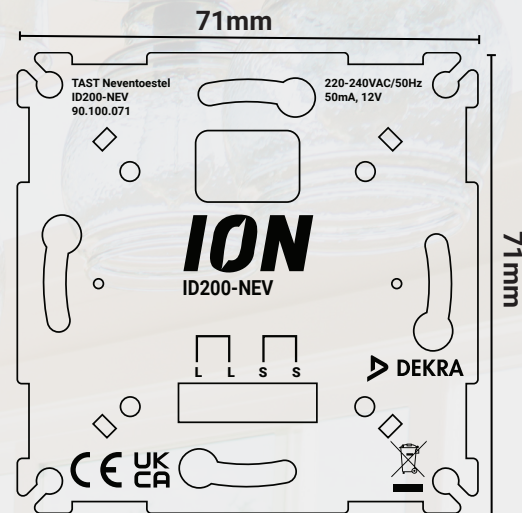

ION INDUSTRIES

LED Tastdimmer Neventoestel 90.100.071

Deze dimmer is geschikt als hotelschakeling en kan toegepast worden met afdekmaterialen van ION INDUSTRIES. Ook hoeft het neventoestel niet verder ingesteld te worden. De dimmer kent dezelfde instellingen als de LEDTastdimmer 200 Watt.

Hotelschakeling:

De LED Tastdimmer Neventoestel is gemaakt om samen met de LED Tastdimmer 200 Watt een hotelschakeling te vormen. Het is mogelijk om vijf neventoestellen aan te sluiten op de LED Tastdimmer van ION INDUSTRIES.

Technische details:

- Voltage: 230V +/- 10%
- Minimale belasting: 0,3 VA
- Maximale belasting: 200 VA
- Behuizing klasse: IP20
- Afmeting frontplaat: 71 mm x 71 mm
- Inbouwdiepte: 23 mm
- Verbruik zonder belasting: < 0,3 W