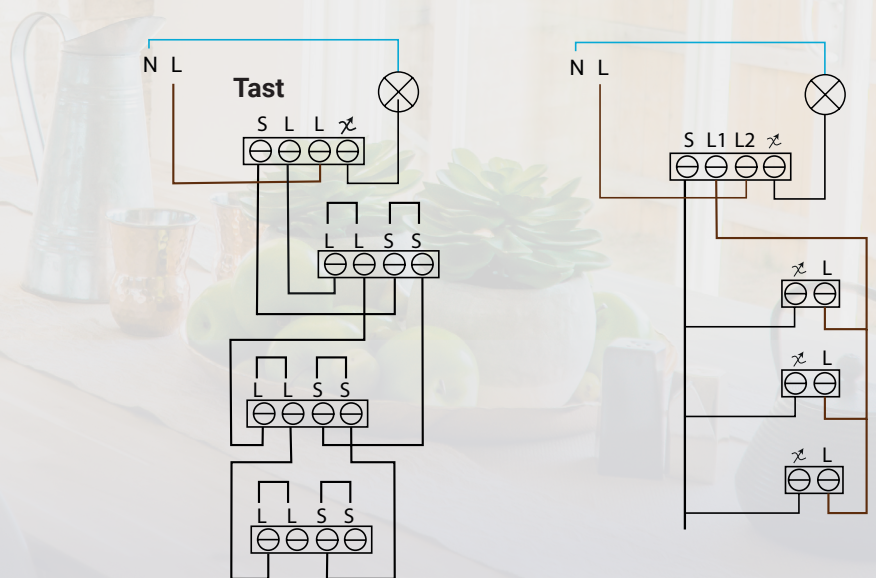

Aansluitschema:

LED Tastdimmer i.c.m. ION Neventoestel

LED Tastdimmer i.c.m. andere merken

Meer informatie vindt u op
www.ionindustries.com/dimmers

Te gebruiken met alle merken afdek materiaal.
Stabiel dimmen vanaf 0,3W.

Neem contact op met onze medewerkers die u meer kunnen vertellen over prijzen en instellingen van onze dimmers.

Wij werken uitsluitend met kwaliteitsproducten en garanderen een perfect werkende dimmer.

Symfonielaan 12
3438 EV Nieuwegein
The Netherlands
+31 (0)85 489 05 25

www.ionindustries.com

Waldstraße 30
55452 Windesheim
Germany
+ 49 (0) 670 76 83 369

info@ionindustries.com