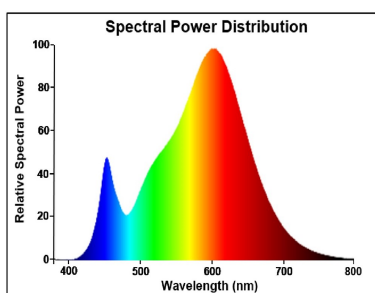

RefLED Retro Superia ES50 DIMMABLE

RefLED Superia Retro ES50 V3 345LM DIM 830 36 SL
0029126

Verpakkingen

Type enkelvoudige verpakking	Karton
EAN code	5410288291260
Enkele lengte verpakking (cm)	8.2
Enkele breedte verpakking (cm)	6.1
Hoogte eenheidsverpakking (cm)	5.1
DUN14 (inner)	25410288291264
Eenheden per binnendoos	6
Binnenhoogte verpakking (cm)	9.2
Binnenbreedte verpakking (cm)	16.4
Binnenlengte verpakking (cm)	13.1
DUN14 (outer)	15410288291267
Eenheden per omdoos	60
Lengte omdoos (cm)	20.8
Breedte omdoos (cm)	17.8
Diepte omdoos (cm)	68.5

Veiligheidsgegevens

Optimale bedrijfsomstandigheden (°C)	-20-50
Reinigingsinstructies bij breuk	Nvt
Lamp voor speciaal toepassingen	Nee
Uitsluitend te gebruiken in droge toepassingen	Ja
Geschikt voor huishoudelijke verlichting	Ja
Veiligheidsmelding	Dimbaar met goedgekeurde dimmers

FOTOMETRISCHE GEGEVENS

TECHNISCHE TEKENINGS