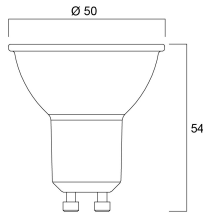

RefLED Retro Superia ES50 DIMMABLE

RefLED Superia Retro ES50 V3 345LM DIM 830 36 SL
0029126