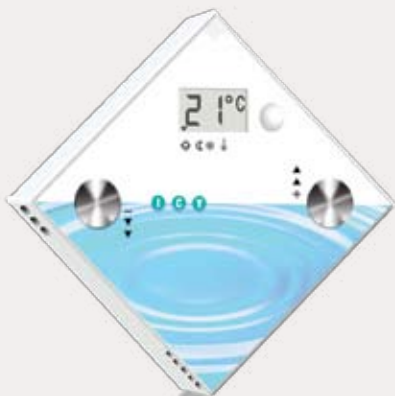

Alarm en storingsmelding "geen risico van bevroren leidingen en open ramen."

Volledig **domotica systeem** via SMS

De ICY Connect kan verschillende draadloze thermostaten aansturen. U heeft de keuze tussen de Slimme Thermostaat en de ICY1845 Timer-Thermostaat. Beide werken op basis van aanwezigheidsdetectie, maar kunnen door u op een warm welkom worden gezet; een vaste temperatuur die aangehouden wordt totdat u in het huis aankomt.

De ICY3815IN Slimme Thermostaat

De Slimme thermostaat kenmerkt zich door een mooi hoogglans design en is verkrijgbaar in de kleuren zwart en wit. Bovendien is z'n wekklok zeer eenvoudig te programmeren via USB op de computer.