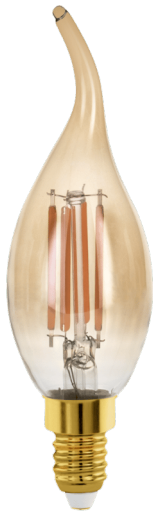

110071 LM_LED_E14 - V1

EGLO Leuchten GmbH, Heiligkreuz 22, 6136 Pill, AT

Algemene informatie

Trade mark	EGLO
Materiaalnummer	110071
Type	Lichtbron
EAN/UPC-code	9008606228034

Afmetingen

Artikeldiameter (in mm/in)	35
Artikellengte (in mm/in)	120

Licht Informatie

Rated useful lumen	300
Stralingshoek (°) bij het meten	360
Color temperature (K)	1700
Kleurweergave-index (CRI)	80
Lichtbron direct op netspanning	1
Chromaticity coordinates x (1)	0,5648
Lichtvorm 1	CF35

Technische informatie

Vergelijkbaar vermogen gloeilamp (W) 28

artikelnummer LED-bord 1	110071
Lighting Technology	LED
Lamp cap (Socket)	E14
Energy consumption (kWh/1000h)	4

Rated useful lumen	300
Stralingshoek (°) bij het meten	360
Color temperature (K)	1700
Nominal wattage (W)	4
Chromaticity coordinates x (1)	0,5648
Chromaticity coordinates y (1)	0,4048
Kleurweergave-index (CRI)	80
Levensduur lamp @ 3000h	> = 90 %
Lumenbehoudfactor @ 3000h % in decimaal getal	0,93